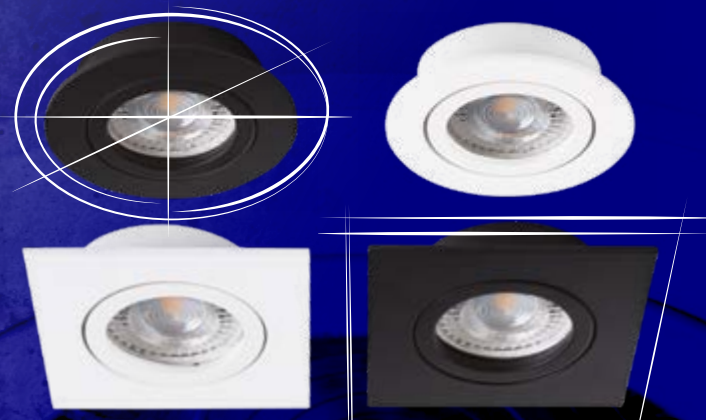

Kanlux

Kanlux **DALLA**
A DEKORÁCIÓS GYŰRŰK
ÚJ FELVONÁSA

Kanlux

2-féle színekombináció

- **fehér és fekete**

2 forma

- **kerek és négyzet alakú**

A fényforrást tartalmazó
dekorációs gyűrű
**billenthetőségi
tartománya 30°**

Kanlux **DALLA**

22434 DALLA DTL-B fekete

22435 DALLA DTL-W fehér

22436 DALLA DTO-B fekete

22437 DALLA DTO-W fehér

DALLA DTL

DALLA DTO

Műszaki adatok:

Anyag: **alumínium ötvözet**

Védelem fok: **IP20**

Billenthetőség egy tengelyben: **30°**

*a készlet nem tartalmaz foglalatot és fényforrást