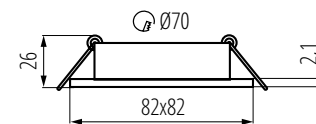

Kanlux **DALLA**

22434 DALLA DTL-B fekete

22435 DALLA DTL-W fehér

22436 DALLA DTO-B fekete

22437 DALLA DTO-W fehér

DALLA DTL