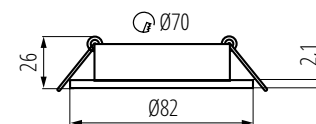

Kanlux **DALLA**

22434 DALLA DTL-B fekete

22435 DALLA DTL-W fehér

22436 DALLA DTO-B fekete

22437 DALLA DTO-W fehér

DALLA DTO

Műszaki adatok:

Névleges feszültség [V]: **12 AC; DC; 220-240 AC**

Maximális teljesítmény: **max. 10W** (csak LED fényforrások)

Áramütés elleni védelem osztály: **II/III**

Fényforrás: **MR16 LED / PAR16 LED***

Foglalat: **Gx5,3/GU10**

Anyag: **alumínium ötvözet**

Védelem fok: **IP20**

Billenthetőség egy tengelyben: **30°**

*a készlet nem tartalmaz foglalatot és fényforrást